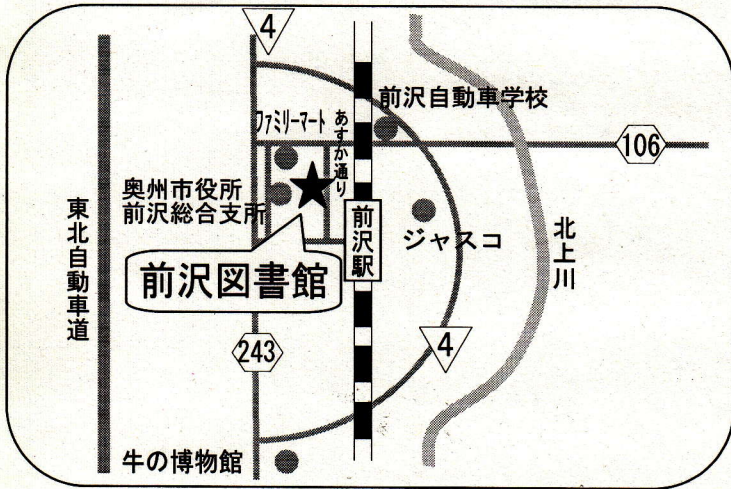

前沢図書館

奥州市前沢字七日町裏71

Tel 0197-56-6781

開館時間	火～日曜日 9:30～19:00
休館日	● 月曜日 ● 祝日 ● 12月28日～翌年1月4日 ● 蔵書整理期間

【水沢図書館からの行き方】

国道4号線を南下し、
県道243号線から前
沢の町中に入ります。
引き続き南へ進み、あ
すか通りに入り、前沢
駅西口を目指して南
へ進むと、右手に前沢
総合支所と前沢図書
館が見えます。