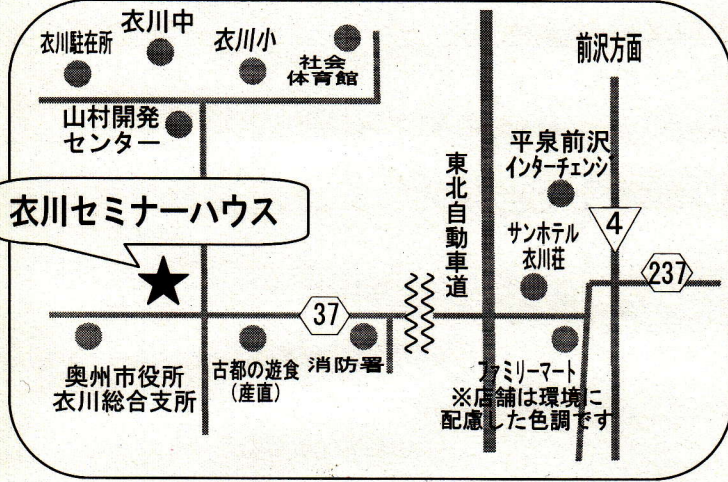

## 【水沢図書館からの行き方】

国道4号線を南下し、  
県道37号線に入った  
後、およそ6km 直進  
します。

古都の遊食を過ぎ、交  
差点を進むと、右手に  
三角窓のセミナーハ  
ウスが見えます。